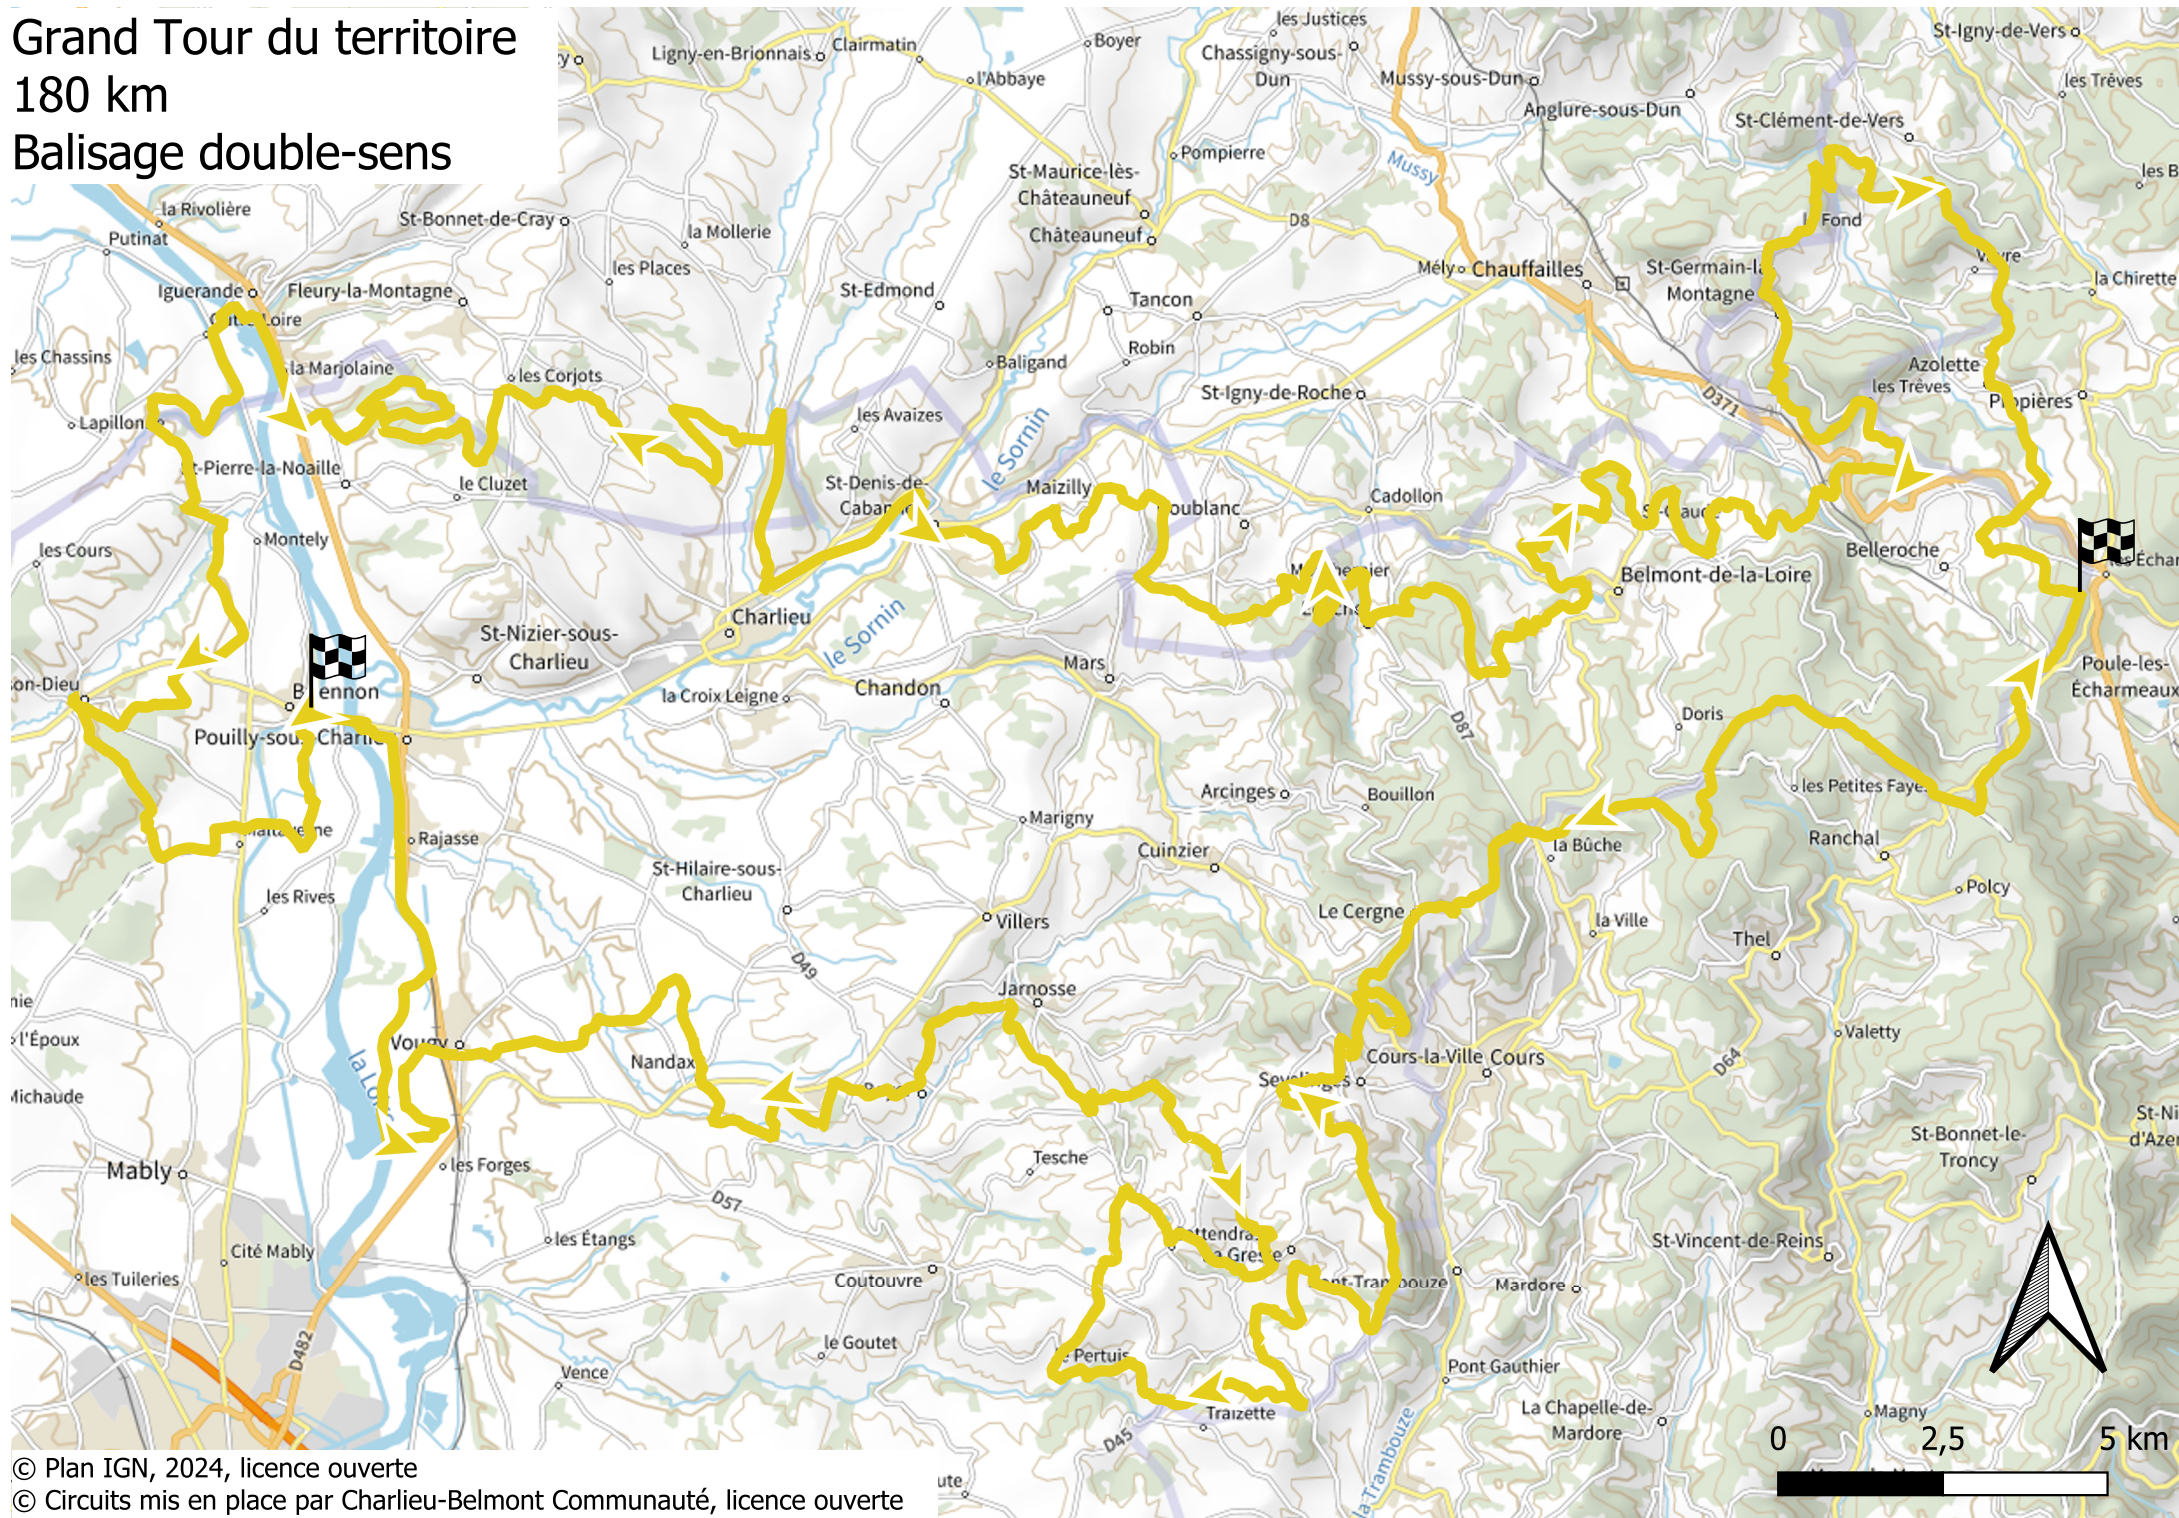

Grand Tour du territoire 180 km Balisage double-sens

© Plan IGN, 2024, licence ouverte
© Circuits mis en place par Charlieu-Belmont Communauté, licence ouverte